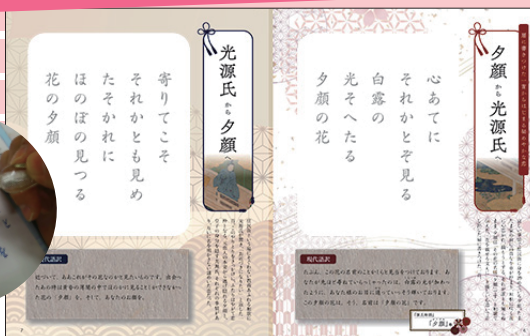

初心者必見!

ガラスペンの書き方から お手入れの方法までやさしく解説!

豪華5点
セット

- ① ガラスペン
- ② ラメ入りインク 光碧色(青)
- ③ ラメ入りインク 恋紅色(赤)
- ④ ペン置き
- ⑤ なぞり書き BOOK

ガラスペンスタート BOOK
choudo 編著/実務教育出版

なぞり書きしながら
「源氏物語」の魅力を知ることができる!